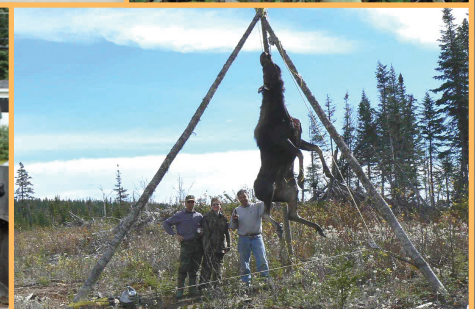

HAR DU EN VINSJ, *har du en løsning!*

**HER ER EN HELT NY VINSJ FRA
PORTABLE WINCH CO**

PCW3000 er den ideelle bærbare vinsjen for jakt

OM du ber om en vinsj som
vil møte dine krav.
Vårt svar: Det er PCW3000.

- Liten Vekt: Kun 9,5 kg;
- Kraftig: 750 kg;
- Enkel å bære: Takket være en spesielt utformede bæremeisen og sekk;
- Pålitelig: Drevet av Honda full 360° "any-side-up" 4-takts motor (GX-35);
- Rimelig: Du vil elske prisen.

PCW3000 POWERED BY **HONDA**

Videre har den de samme flotte funksjoner som en PCW5000 Capstan vinsj:

- Ubegrenset tau lengde;
- Konstant trekkraft;
- Enkel og rask feste;
- Enkel og sikker å bruke.

Slutt å spørre deg selv om du vil kunne hente ut storvilt. Med PCW3000, uansett terreng, vil du ta viltet hjem!