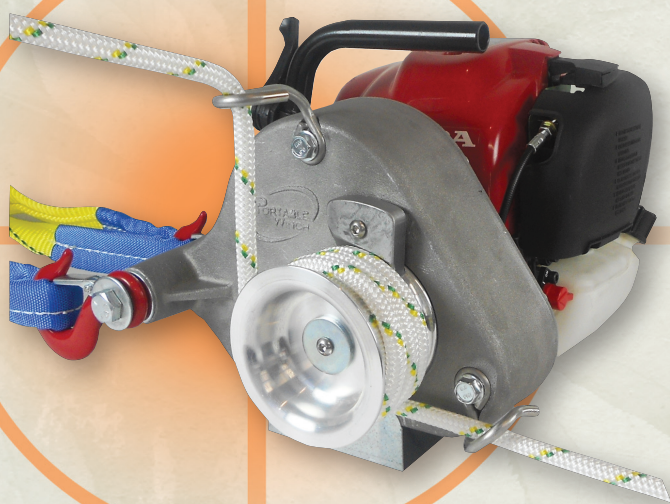

HAR DU EN VINSJ, *har du en løsning!*

**HER ER EN HELT NY VINSJ FRA
PORTABLE WINCH CO**

PCW3000 er den ideelle bærbare vinsjen for jakt

OM du ber om en vinsj som
vil møte dine krav.
Vårt svar: Det er PCW3000.

- Liten Vekt: Kun 9,5 kg;
- Kraftig: 750 kg;
- Enkel å bære: Takket være en spesielt utformede bæremeisen og sekk;
- Pålitelig: Drevet av Honda full 360° "any-side-up" 4-takts motor (GX-35);
- Rimelig: Du vil elske prisen.

PCW3000 POWERED BY **HONDA**

Videre har den de samme flotte funksjoner som en PCW5000 Capstan vinsj:

- Ubegrenset tau lengde;
- Konstant trekkraft;
- Enkel og rask feste;
- Enkel og sikker å bruke.

Slutt å spørre deg selv om du vil kunne hente ut storvilt. Med PCW3000, uansett terreng, vil du ta viltet hjem!